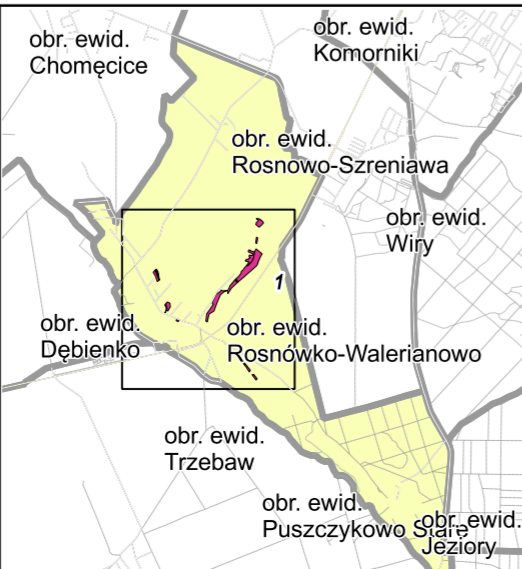

MAPA GOSPODARCZO-PRZEGLĄDOWA

OBRĘB Rosnówko-Walerianowo

GINA Komorniki
POWIAT Poznański
WOJEWÓDZTWO Wielkopolskie

Stan na: 24.03.2026

POWIERZCHNIA OGÓLNA
7,16 ha (7,1629 ha)

SKALA 1:5 000

Legenda

gr. Leśne niezależone gr. Leśne do odnowienia zależone

- Sosna (So), Modrzew (Md), Limba (Lb)
- Świerk (Sw)
- Jodła (Jd), Dąglezja (Dg)
- Dąb (Db)
- Buk (Bk), Grab (Gb)
- Jesion (Js), Klon (Kl), Wiąz (Wz), Jawor (Jw)
- Olsza (Ol)
- Brzoza (Brz), Akacja (Ak)
- Topola (Tp), Osika (Os), Wierzba (Wb), Lipa (Lp)
- Pozostałe grunty leśne